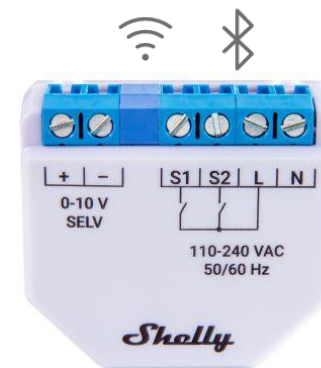

## Димери за контрол на осветлението

Shelly DALI Dimmer Gen3

Shelly Dimmer Gen3

Shelly Dimmer Gen4

Shelly Bypass for Dimmer Gen3

Арт. N:	Описание	Каталог	Цена без ДДС	
261866	Shelly DALI Dimmer Gen3 – DALI Broadcast контролер с гарантирано захранване на шината 10mA (до 5 DALI контролни устройства)	<a href="#">Link</a>	36,13 €	70,64 лв.
070526	Shelly Dimmer Gen3 -Едноканален Trailing edge димер захр.напрежение: 110-240 V~ , Мощност: 200W	<a href="#">Link</a>	25,20 €	49,29 лв.
072353	Shelly Dimmer Gen4 - Едноканален Trailing edge димер захр.напрежение: 110-240 V~ , Мощност: 200W	<a href="#">Link</a>	33,60 €	65,72 лв.
071639	Shelly Bypass for Dimmer Gen3 -за да работи Shelly Dimmer Gen3 (и по-нови модели) без нужда от неутрален проводник, при управление на товари под 20 W е необходим Shelly Bypass.	<a href="#">Link</a>	3,90 €	7,63 лв.

# Димери за контрол по протокол 0/1-10V

Shelly Dimmer 0/1-10V PM Gen3

Shelly Dimmer 0/1-10V PM Gen4

Shelly Plus 0-10V Dimmer

Арт. N:	Описание	Каталог	Цена без ДДС	
261750	Shelly Dimmer 0/1-10V PM Gen3 - Димер за управление на устройства по протокол 0/1-10V, димер захр.напрежение: 110-240 V~	<a href="#">Link</a>	21,84 €	42,72 лв.
072872	Shelly Dimmer 0/1-10V PM Gen4 - Димер за управление на устройства по протокол 0/1-10V, димер захр.напрежение: 110-240 V~	<a href="#">Link</a>	24,30 €	47,53 лв.
265703	Shelly Plus 0-10V Dimmer - Димер за управление на устройства по протокол 0-10V, димер захр.напрежение: 110-240 V~	<a href="#">Link</a>	12,64 €	24,72 лв.