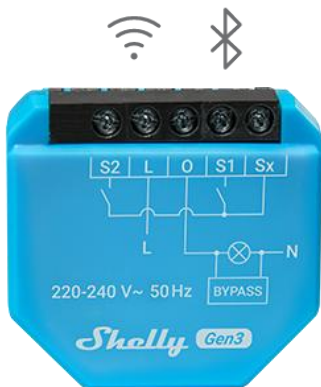

Релета за контрол на осветлението за инсталация без неутрала

Shelly®

Shelly 1L Gen3