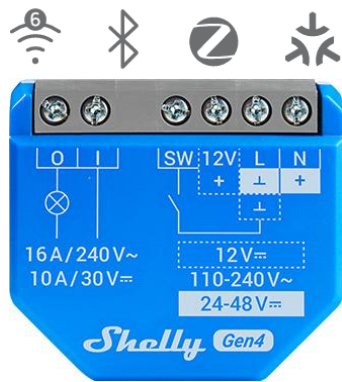

Shelly 1 Gen4