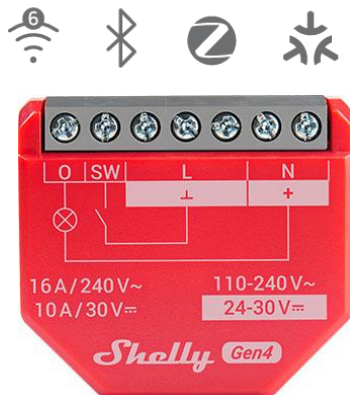

# 1 канални релета с измерване на мощността

Shelly 1PM Gen3

Shelly 1PM Gen4

Shelly 1PM Mini Gen3

Shelly 1PM Mini Gen4

Арт. N:	Описание	Каталог	Цена без ДДС	
<b>261798</b>	<b>Shelly 1PM Gen3</b> - 1 канално реле с измерване на мощност захр.напрежение: 110-240V~/24-30V= Мощност: 16A/240V~, 10A/30 V=	<a href="#">Link</a>	12,60 €	24,64 лв.
<b>070717</b>	<b>Shelly 1PM Gen4</b> - 1 канално реле с измерване на мощност захр.напрежение: 110-240V~/24-30V= Мощност: 16A/240V~, 10A/30 V=	<a href="#">Link</a>	18,48 €	36,14 лв.
<b>261590</b>	<b>Shelly 1PM Mini Gen3</b> - 1 канално реле с измерване на мощност захр.напрежение: 110-240 V~, Мощност: 8 A (240 V~)	<a href="#">Link</a>	12,60 €	24,64 лв.
<b>070809</b>	<b>Shelly 1PM Mini Gen4</b> - 1 канално реле с измерване на мощност захр.напрежение: 110-240 V~, Мощност: 8 A (240 V~)	<a href="#">Link</a>	18,48 €	36,14 лв.
<b>261811</b>	<b>Shelly 1PM Gen3 x4</b> - Комплект 4 броя - 1 канално реле с измерване на мощност захр.напрежение: 110-240V~/24-30V= Мощност: 16A/240V~, 10A/30 V=	<a href="#">Link</a>	48,38 €	94,62 лв.
<b>070731</b>	<b>Shelly 1PM Gen4 x4</b> - Комплект 4 броя 1 канално реле с измерване на мощност захр.напрежение: 110-240V~/24-30V= Мощност: 16A/240V~, 10A/30 V	<a href="#">Link</a>	70,96 €	138,79 лв.