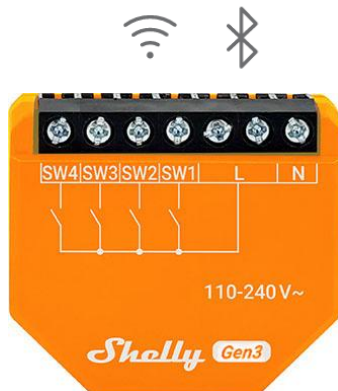

## Димери за контрол на осветлението

Shelly DALI Dimmer Gen3

Shelly Dimmer Gen3

Shelly Dimmer Gen4

Shelly Bypass for Dimmer Gen3

Арт. N:	Описание	Каталог	Цена без ДДС	
261866	Shelly DALI Dimmer Gen3 – DALI Broadcast контролер с гарантирано захранване на шината 10mA (до 5 DALI контролни устройства)	<a href="#">Link</a>	36,13 €	70,64 лв.
070526	Shelly Dimmer Gen3 -Едноканален Trailing edge димер захр.напрежение: 110-240 V~ , Мощност: 200W	<a href="#">Link</a>	25,20 €	49,29 лв.
072353	Shelly Dimmer Gen4 - Едноканален Trailing edge димер захр.напрежение: 110-240 V~ , Мощност: 200W	<a href="#">Link</a>	33,60 €	65,72 лв.
071639	Shelly Bypass for Dimmer Gen3 -за да работи Shelly Dimmer Gen3 (и по-нови модели) без нужда от неутрален проводник, при управление на товари под 20 W е необходим Shelly Bypass.	<a href="#">Link</a>	3,90 €	7,63 лв.

# Димери за контрол по протокол 0/1-10V

Shelly Dimmer 0/1-10V PM Gen3

Shelly Dimmer 0/1-10V PM Gen4

Shelly Plus 0-10V Dimmer

Арт. N:	Описание	Каталог	Цена без ДДС	
261750	Shelly Dimmer 0/1-10V PM Gen3 - Димер за управление на устройства по протокол 0/1-10V, димер захр.напрежение: 110-240 V~	<a href="#">Link</a>	21,84 €	42,72 лв.
072872	Shelly Dimmer 0/1-10V PM Gen4 - Димер за управление на устройства по протокол 0/1-10V, димер захр.напрежение: 110-240 V~	<a href="#">Link</a>	24,30 €	47,53 лв.
265703	Shelly Plus 0-10V Dimmer - Димер за управление на устройства по протокол 0-10V, димер захр.напрежение: 110-240 V~	<a href="#">Link</a>	12,64 €	24,72 лв.