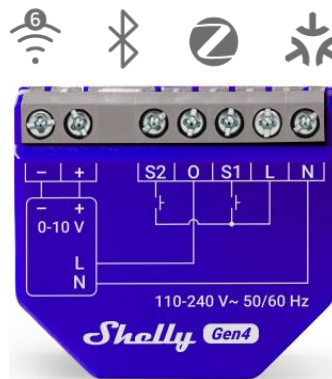

## Димери за контрол на осветлението

Shelly DALI Dimmer Gen3

Shelly Dimmer Gen3

Shelly Dimmer Gen4

Shelly Bypass for Dimmer Gen3

Арт. N:	Описание	Каталог	Цена без ДДС	
261866	Shelly DALI Dimmer Gen3 – DALI Broadcast контролер с гарантирано захранване на шината 10mA (до 5 DALI контролни устройства)	<a href="#">Link</a>	36,13 €	70,64 лв.
070526	Shelly Dimmer Gen3 -Едноканален Trailing edge димер захр.напрежение: 110-240 V~ , Мощност: 200W	<a href="#">Link</a>	25,20 €	49,29 лв.
072353	Shelly Dimmer Gen4 - Едноканален Trailing edge димер захр.напрежение: 110-240 V~ , Мощност: 200W	<a href="#">Link</a>	33,60 €	65,72 лв.
071639	Shelly Bypass for Dimmer Gen3 -за да работи Shelly Dimmer Gen3 (и по-нови модели) без нужда от неутрален проводник, при управление на товари под 20 W е необходим Shelly Bypass.	<a href="#">Link</a>	3,90 €	7,63 лв.

# Димери за контрол по протокол 0/1-10V

Shelly Dimmer 0/1-10V PM Gen3

Shelly Dimmer 0/1-10V PM Gen4

Shelly Plus 0-10V Dimmer

Арт. N:	Описание	Каталог	Цена без ДДС	
261750	Shelly Dimmer 0/1-10V PM Gen3 - Димер за управление на устройства по протокол 0/1-10V, димер захр.напрежение: 110-240 V~	<a href="#">Link</a>	21,84 €	42,72 лв.
072872	Shelly Dimmer 0/1-10V PM Gen4 - Димер за управление на устройства по протокол 0/1-10V, димер захр.напрежение: 110-240 V~	<a href="#">Link</a>	24,30 €	47,53 лв.
265703	Shelly Plus 0-10V Dimmer - Димер за управление на устройства по протокол 0-10V, димер захр.напрежение: 110-240 V~	<a href="#">Link</a>	12,64 €	24,72 лв.