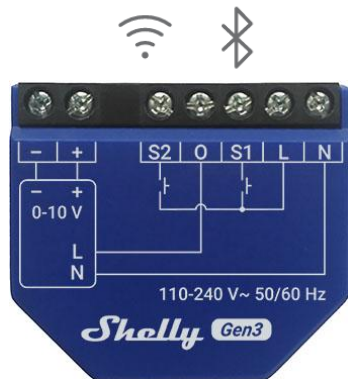

# Релета за контрол на осветлението за инсталация без неутрала

## Димери за контрол на осветлението

Shelly DALI Dimmer Gen3

Shelly Dimmer Gen3

Shelly Dimmer Gen4

Shelly Bypass for Dimmer Gen3

Арт. N:	Описание	Каталог	Цена без ДДС	
261866	Shelly DALI Dimmer Gen3 – DALI Broadcast контролер с гарантирано захранване на шината 10mA (до 5 DALI контролни устройства)	<a href="#">Link</a>	36,13 €	70,64 лв.
070526	Shelly Dimmer Gen3 -Едноканален Trailing edge димер захр.напрежение: 110-240 V~ , Мощност: 200W	<a href="#">Link</a>	25,20 €	49,29 лв.
072353	Shelly Dimmer Gen4 - Едноканален Trailing edge димер захр.напрежение: 110-240 V~ , Мощност: 200W	<a href="#">Link</a>	33,60 €	65,72 лв.
071639	Shelly Bypass for Dimmer Gen3 -за да работи Shelly Dimmer Gen3 (и по-нови модели) без нужда от неутрален проводник, при управление на товари под 20 W е необходим Shelly Bypass.	<a href="#">Link</a>	3,90 €	7,63 лв.

# Димери за контрол по протокол 0/1-10V

Shelly Dimmer 0/1-10V PM Gen3

Shelly Dimmer 0/1-10V PM Gen4

Shelly Plus 0-10V Dimmer

Арт. N:	Описание	Каталог	Цена без ДДС	
261750	Shelly Dimmer 0/1-10V PM Gen3 - Димер за управление на устройства по протокол 0/1-10V, димер захр.напрежение: 110-240 V~	<a href="#">Link</a>	21,84 €	42,72 лв.
072872	Shelly Dimmer 0/1-10V PM Gen4 - Димер за управление на устройства по протокол 0/1-10V, димер захр.напрежение: 110-240 V~	<a href="#">Link</a>	24,30 €	47,53 лв.
265703	Shelly Plus 0-10V Dimmer - Димер за управление на устройства по протокол 0-10V, димер захр.напрежение: 110-240 V~	<a href="#">Link</a>	12,64 €	24,72 лв.