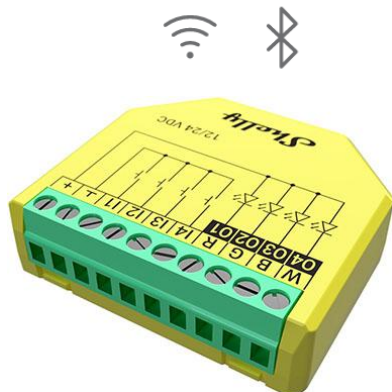

# Релета за контрол на осветлението за инсталация без неутрала

# Димери за контрол по протокол 0/1-10V

Shelly Dimmer 0/1-10V PM Gen3

Shelly Dimmer 0/1-10V PM Gen4

Shelly Plus 0-10V Dimmer

Арт. N:	Описание	Каталог	Цена без ДДС	
261750	Shelly Dimmer 0/1-10V PM Gen3 - Димер за управление на устройства по протокол 0/1-10V, димер захр.напрежение: 110-240 V~	<a href="#">Link</a>	21,84 €	42,72 лв.
072872	Shelly Dimmer 0/1-10V PM Gen4 - Димер за управление на устройства по протокол 0/1-10V, димер захр.напрежение: 110-240 V~	<a href="#">Link</a>	24,30 €	47,53 лв.
265703	Shelly Plus 0-10V Dimmer - Димер за управление на устройства по протокол 0-10V, димер захр.напрежение: 110-240 V~	<a href="#">Link</a>	12,64 €	24,72 лв.

Shelly i4 Gen3

Shelly Plus I4 DC

Shelly Plus Add-on

Арт. N:	Описание	Каталог	Цена без ДДС	
261828	<b>Shelly i4 Gen3</b> - Smart switch до 4 бутона за управление на други свързани устройства и активиране на сценарии , захр.напрежение: 110-240 V~	<a href="#">Link</a>	13,44 €	26,29 лв.
265543	<b>Shelly Plus I4 DC</b> -Smart switch до 4 бутона за управление на други свързани устройства и активиране на сценарии , захр.напрежение: 5-24 V==	<a href="#">Link</a>	11,88 €	23,24 лв.
266427	<b>Shelly Plus Add-on</b> - Допълнение за устройства Shelly Plus. Може да се използва с до пет сензора DS18B20 или един сензор DHT22.	<a href="#">Link</a>	13,50 €	26,40 лв.

Shelly Plus RGBW PM

Shelly PM Mini Gen3

Арт. N:	Описание	Каталог	Цена без ДДС	
265635	Shelly Plus RGBW PM- Контролер за RGBW LED ленти , захр.напрежение: 12-24 V $\Rightarrow$ , Мощност: 4A на канал(10 A общо)	<a href="#">Link</a>	25,72 €	50,30 лв.
261613	Shelly PM Mini Gen3 - Компактен електромер ,който може да осъществява достъп и да комуникира със система за автоматизация. захр.напрежение: 110-240 V $\sim$ , Мощност: 16 A (240 V $\sim$ )	<a href="#">Link</a>	13,02 €	25,46 лв.