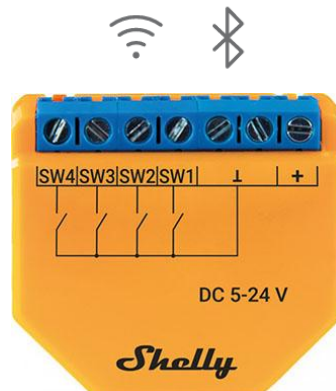

# Димери за контрол по протокол 0/1-10V

Shelly Dimmer 0/1-10V PM Gen3

Shelly Dimmer 0/1-10V PM Gen4

Shelly Plus 0-10V Dimmer

Арт. N:	Описание	Каталог	Цена без ДДС	
261750	Shelly Dimmer 0/1-10V PM Gen3 - Димер за управление на устройства по протокол 0/1-10V, димер захр.напрежение: 110-240 V~	<a href="#">Link</a>	21,84 €	42,72 лв.
072872	Shelly Dimmer 0/1-10V PM Gen4 - Димер за управление на устройства по протокол 0/1-10V, димер захр.напрежение: 110-240 V~	<a href="#">Link</a>	24,30 €	47,53 лв.
265703	Shelly Plus 0-10V Dimmer - Димер за управление на устройства по протокол 0-10V, димер захр.напрежение: 110-240 V~	<a href="#">Link</a>	12,64 €	24,72 лв.

Shelly i4 Gen3

Shelly Plus I4 DC

Shelly Plus Add-on

Арт. N:	Описание	Каталог	Цена без ДДС	
261828	<b>Shelly i4 Gen3</b> - Smart switch до 4 бутона за управление на други свързани устройства и активиране на сценарии , захр.напрежение: 110-240 V~	<a href="#">Link</a>	13,44 €	26,29 лв.
265543	<b>Shelly Plus I4 DC</b> -Smart switch до 4 бутона за управление на други свързани устройства и активиране на сценарии , захр.напрежение: 5-24 V==	<a href="#">Link</a>	11,88 €	23,24 лв.
266427	<b>Shelly Plus Add-on</b> - Допълнение за устройства Shelly Plus. Може да се използва с до пет сензора DS18B20 или един сензор DHT22.	<a href="#">Link</a>	13,50 €	26,40 лв.